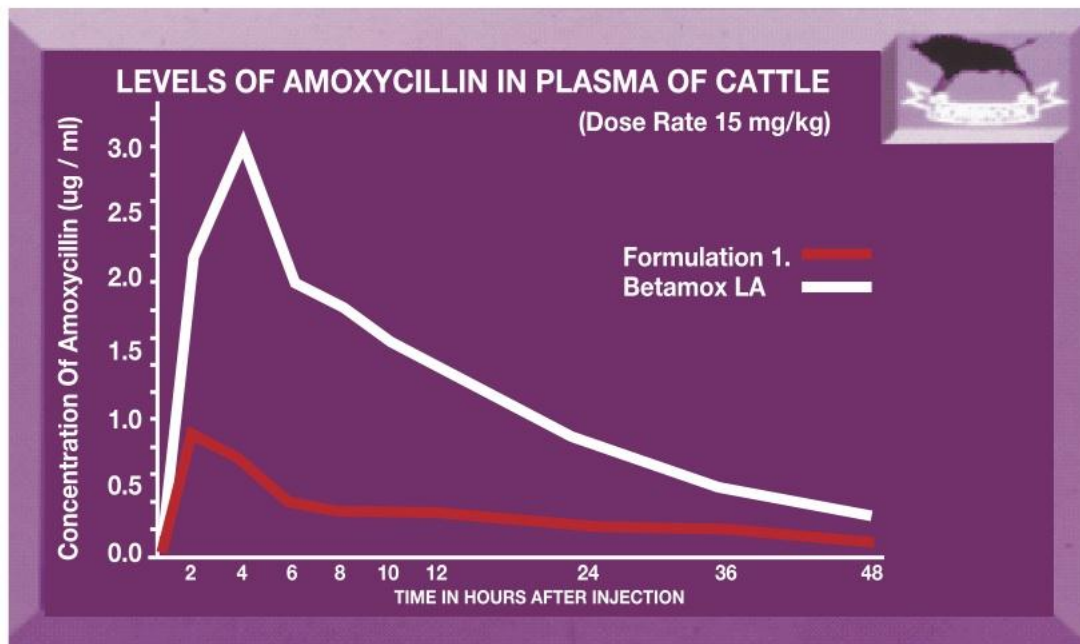

Betamox

Zamanın deęerini bilenlere; **LA**

İyi karışım

Kolay karışır

Enjektöre kolay çekilir

Hayvana kolay enjekte edilir

Mükemmel doku dağılımı gösterir

Etkin

Ailece **Etkin** likteyiz

27 Ocak Cuma

Otel'e Giriş

28 Ocak Cumartesi

10:00 - 11:00 Prof. Dr. Veysi ASLAN

Süt sığırcılığında 16 kritik hafta ve süspansiyon ilaçlarda partikül büyüklüğünün önemi

11:00 - 12:00 Prof. Dr. Serhat ALKAN